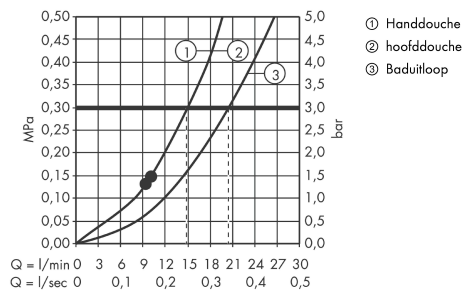

Doorstroombiagram