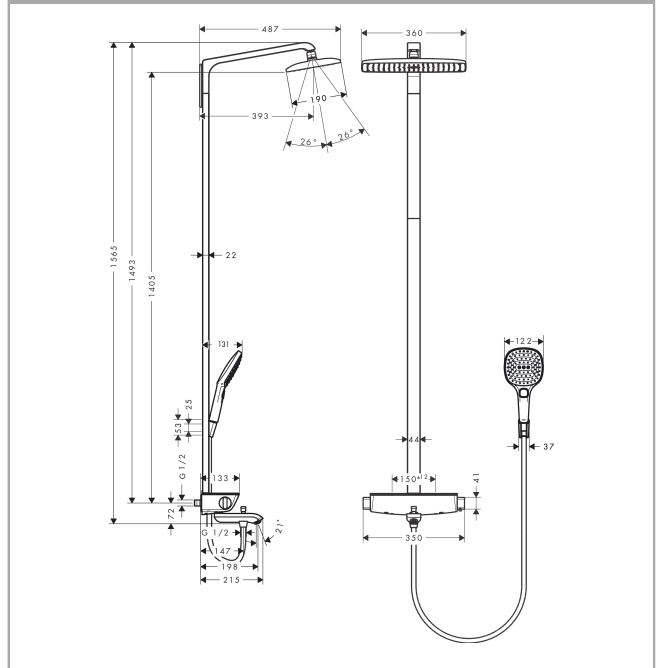

Maattekening