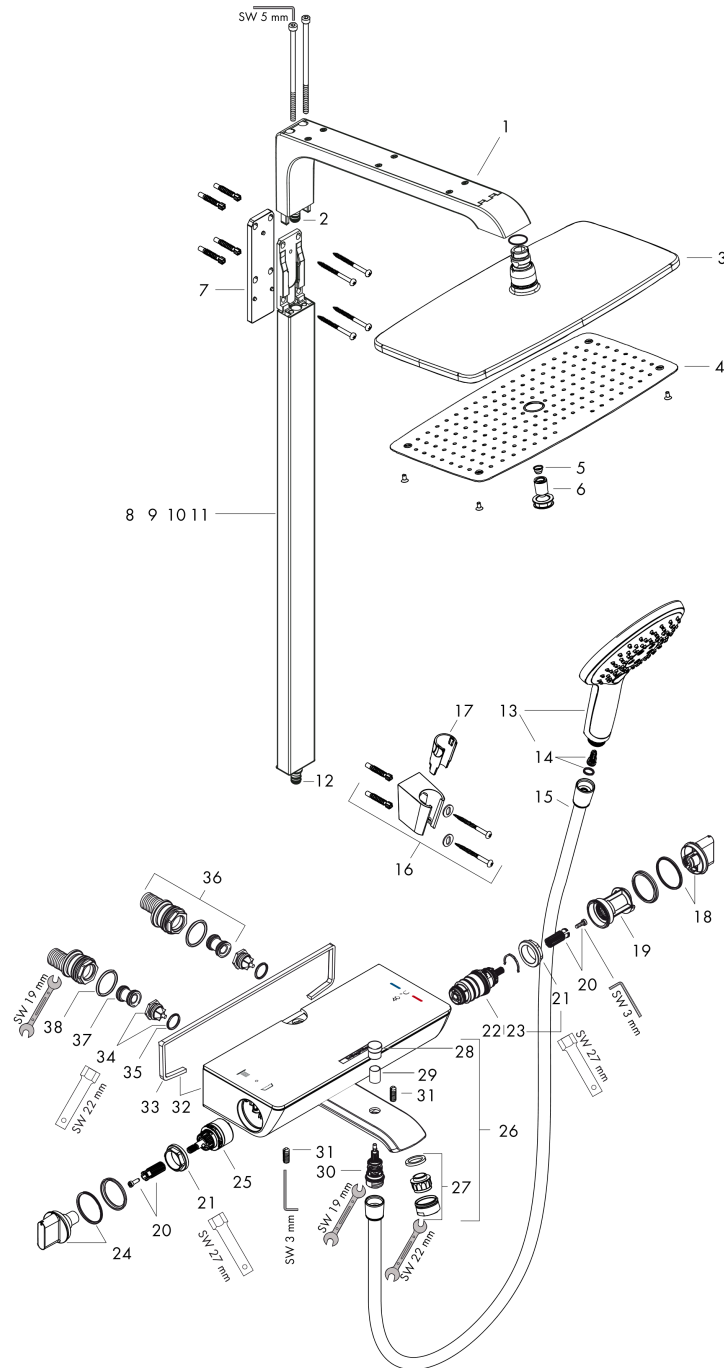

Raindance E
showerpipe 360 1jet met badthermostaat
Oppervlakte finish: **chrom**   Artikelnummer: **27113000**

Explosietekening

Bouwjaar: >02/15

Raindance E

showerpipe 360 1jet met badthermostaat

Oppervlakte finish: **chrom** Artikelnummer: **27113000**

Reserveonderdelenlijst

Bouwjaar: >02/15

Regel	Beschrijving	Artikelnummer	Prijs incl. BTW	VE
1	douche-arm	92267000	-	1
2	O-ring 9x2	98119000	-	1
3	Hoofddouche met binnendraad G½	27381000	-	1
4	straalschijf compl.	92295000	-	1
5	zeef	97735000	-	1
6	AIR ventiel	95416000	-	1
7	opvulschijf 7 mm	95960000	-	1
8	stijgbuis met afdekking (1282 mm)	92266000	-	1
9	stijgbuis met afdekking (850 mm)	92265000	-	1
10	stijgbuis met afdekking (950 mm)	92357000	-	1
11	stijgbuis met afdekking (1382 mm)	92358000	-	1
12	O-ring 9x1,8	98118000	-	1
13	Handdouche	26520000	-	1
14	filter	97708000	-	1
15	doucheslang Isiflex'B 1,60 m	28276000	-	1
16	douchehouder	28331000	-	1
17	gummi	98918000	-	1
18	thermostaatgreep	95770000	-	1
19	aanslagring	95771000	-	1
20	greepadapter m. schroef	92130000	-	1
21	moer	98913000	-	1
22	temperatuur regeleenheid	98282000	-	1
23	regeleenheid voor uitgewisseld aansluitingen	92373000	-	1
24	greep	95957000	-	1
25	bovendeel met omstelling	98283000	-	1
26	uitloop compl.	92169000	-	1
27	perlator M24x1 (30 l/min)	96512000	-	1
28	trekknop	97981000	-	1
29	huls	97979000	-	1
30	omstelling	97978000	-	1
31	inbusschroef M6x16 inclusief O-ring 29x3	98372000	-	1
32	kap	92698000	-	1
33	dichting	97530000	-	1
34	terugslagklep (drukbestendig tot 2 MPa)	95773000	-	1
35	O-ring 17x2	98199000	-	1
36	S-koppelingenset	95772000	-	1
37	slagdemper	96429000	-	1
38	O-ring 29x3	98371000	-	1
a	remschijf	92832000	-	1